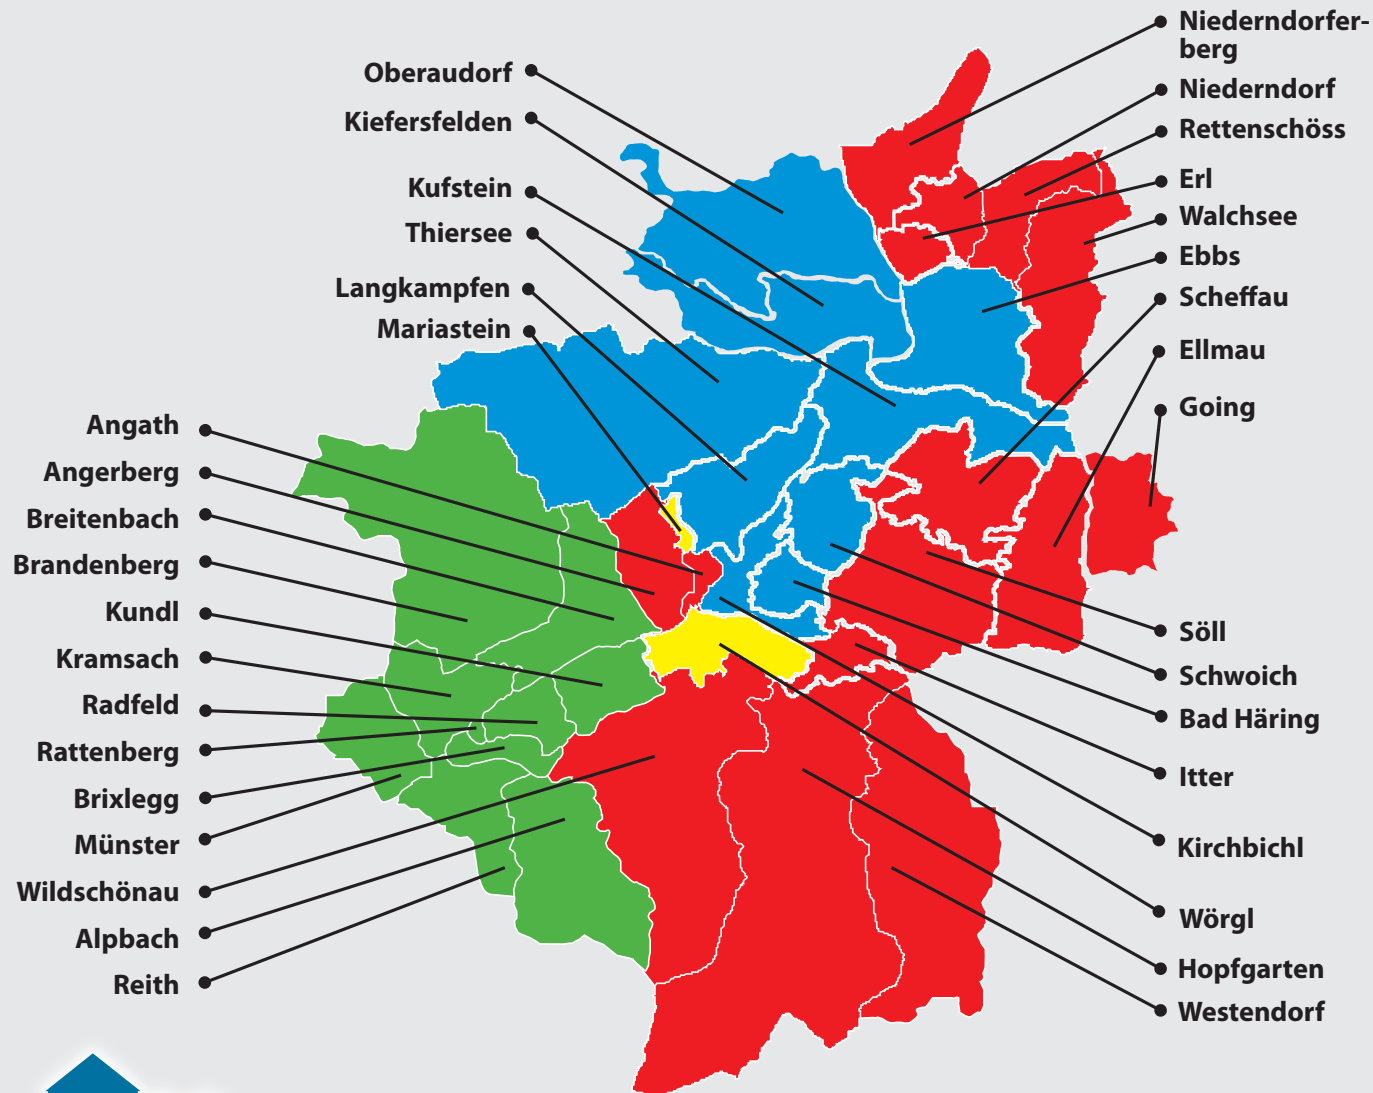

# Erscheinungsgebiet Kufsteinblick

**Auflage: 16.800 Stk.**

**AN ALLE HAUSHALTE**

in Kufstein, Ebbs, Thiersee, Langkampfen, Kirchbichl, Bad Häring, Schwoich

sowie Oberaudorf, Kiefersfelden und Niederndorf zur freien Entnahme

**Großauflage: 34.100 Stk.**

**AN ALLE HAUSHALTE**

in Kufstein, Ebbs, Thiersee, Langkampfen, Kirchbichl, Mariastein, Bad Häring, Schwoich, Niederndorf, Niederndorferberg, Rettenschöss, Erl, Walchsee, Going, Ellmau, Scheffau, Söll, Itter, Hopfgarten, Westendorf und Wörgl Angath, Angerberg und Wildschönau

sowie Oberaudorf und Kiefersfelden zur freien Entnahme

**Sonderausgabe: 31.400 Stk.**

**AN ALLE HAUSHALTE**

in Kufstein, Ebbs, Thiersee, Langkampfen, Kirchbichl, Bad Häring, Schwoich, Wörgl, Mariastein, Breitenbach, Brandenburg, Kundl, Kramsach, Radfeld, Rattenberg, Brixlegg, Münster, Alpbach und Reith

sowie Oberaudorf, Kiefersfelden und Niederndorf zur freien Entnahme